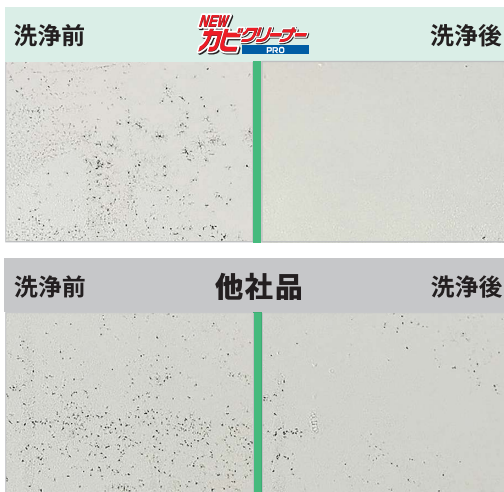

Linda

NEW カビクリーナー PRO

高濃度
タイプ
業務用

クリーミーな泡がカビに高密着浸透!

1 有効成分を高濃度配合 カビに即効・スピード洗浄

2 クリーミーな泡がしっかり密着・浸透 液だれしにくい

用途

浴槽の壁・タイル・目地・シャワーカーテン等の洗浄、カビ取り
 ※ステンレス以外のホーロー・アルミニウム・真ちゅう等の金属製品、砂壁・
 繊維壁・しっくい壁・クロス壁等には使用できません。