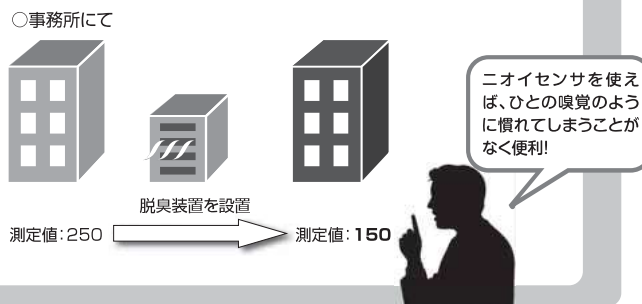

脱臭・消臭効果確認の
メンテナンスツールに

車内・室内工場などの
環境管理に

食品などの
品質管理に

VOCなどの
化学物質測定に

河川・工場排水の
水質管理に

ニオイの強さを数値化

ニオイの強弱を「000」～「999」のデジタル数値でリアルタイムに表示します(レベル表示)。

※表示される数値は相対値です。

脱臭効果チェックの使用例

測定値が250の環境の事務所に小型脱臭装置を置いたところ、測定値が150に下がったことで脱臭効果の確認ができた。

仕様

型式	XP-329m
測定対象	各種香気・臭気成分
測定原理	高感度酸化スズ系熱線型焼結半導体センサ
表示方法	LCDデジタル表示[7セグ3桁](測定値、表示状態、電池レベル、データメモリ状況)
測定(検知)範囲	000~999
繰り返し再現性	測定値±5%±1 digit(同一条件下にて)
採取方式	自動吸引式[吸引流量350±100ml/min]
応答時間	90%応答 20秒以内(校正臭気にて)
外部出力*	アナログ出力、000~999に対しDC0~0.999V(表示1に対し1mV)
データメモリ容量*	最大18,000データ
使用温湿度範囲	温度:0~40℃ 湿度:10~80%RH(結露なきこと)
保管温湿度範囲	温度:-10~50℃ 湿度:最大80%RH以下(結露なきこと)
外形寸法	W60×H140×D40mm(突起部除く)
質量	約300g(電池含む)
電源	単3形アルカリ乾電池3本/専用ACアダプタ(AC100~240V)*
連続使用時間	10時間(アルカリ乾電池、常温常湿にて)
標準付属品	ドレンフィルタ、単3形アルカリ乾電池3本、フィルタエレメント(10枚)1セット