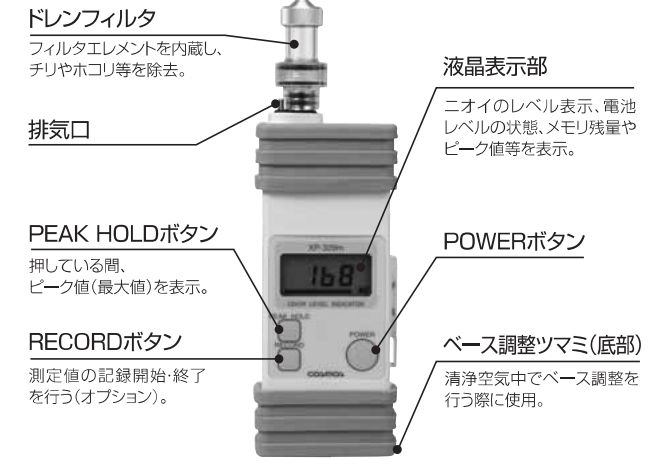

簡単操作

ベース調整のみで簡単に測定が開始できます。

ピークホールド機能

常に測定のパーク値(最大値)を表示する機能。変動するニオイの強さを測定する際に便利です。

データメモリ機能

機器に蓄積されたデータを専用ソフト(オプション)でパソコンに取り出すことができます。

各部の名称

オプション