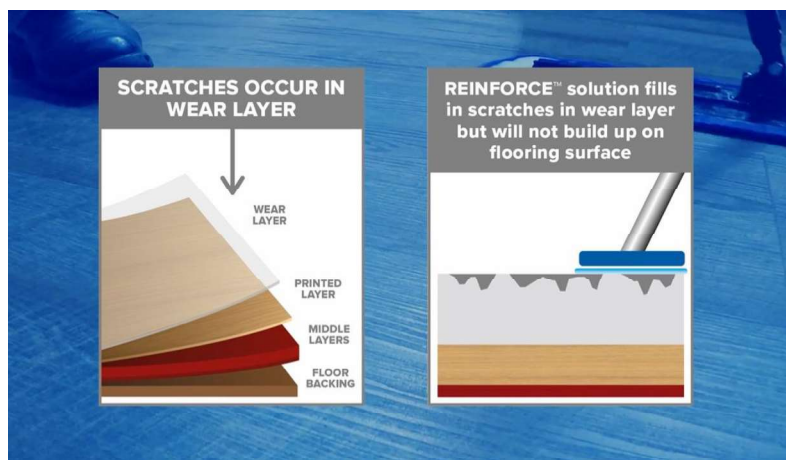

新商品!

ELEVATE™

Elevate™

MULTIPLE SURFACE SYSTEM

Keep floors looking cleaner longer.

新技術フロアメンテナンス洗剤

BETCO レインフォース

3.8L / 950ml

ノーメンテナンス床材・フローリング・ビニールタイル（長尺）
リノリウム・ゴム床など、ワックス管理したくない床材向けの

中性床用洗剤 & 保護洗剤!

日常清掃でメンテナンス
&
床の長寿命化 (25%)
&
汚れの染み込み防止

～特徴&メリット～

- ・ 中性なのであらゆる床材へ使えます。
- ・ 汚れ落ちが良く、高い希釈（65～129倍）で経済的。
- ・ 洗剤の度に古い膜を汚れと共に除去し、再コーティング。剥離の手間がありません。
- ・ 日常清掃で美観を維持できます。