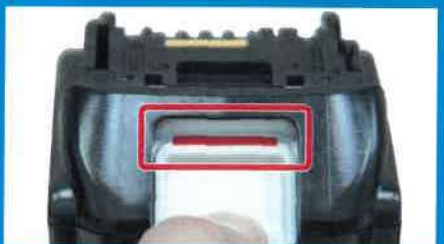

「模造・非純正」 バッテリーにご注意!

外観上純正品に似た「模造BL1860B」が、市場に出回っております。

マキタ純正BL1860B

模造BL1860B

社名ロゴの
フォントが違う

バッテリーレールの
形状・高さが違う

端子と風窓が違う

白いキャップの有無
純正バッテリーの底面ビス穴には
1箇所「白いキャップ」があります。

赤いテープの有無
純正バッテリーには取付け確認用の
「赤色テープ」があります。

マキタ純正品に非常によく似た模造品・非純正品が流通していることが判明致しました。
安全に商品をご使用頂くために、マキタ純正の電池パックのご使用を改めてお願い致します。

当社では非純正の電池パック、リサイクル修理された電池パックのご使用に起因する事故・故障につきましては、
一切の責任を負いかねますのでご了承お願い致します。