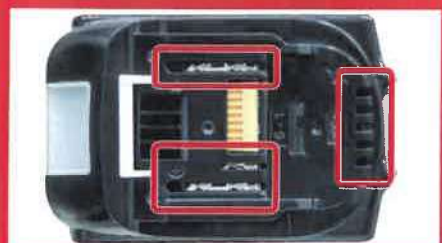

「模造・非純正」 バッテリーにご注意!

外観上純正品に似た「模造BL1860B」が、市場に出回っております。

マキタ純正BL1860B

模造BL1860B

社名ロゴの
フォントが違う

バッテリーレールの
形状・高さが違う

端子と風窓が違う

白いキャップの有無
純正バッテリーの底面ビス穴には
1箇所「白いキャップ」があります。

赤いテープの有無
純正バッテリーには取付け確認用の
「赤色テープ」があります。

マキタ純正品に非常によく似た模造品・非純正品が流通していることが判明致しました。
安全に商品をご使用頂くために、マキタ純正の電池パックのご使用を改めてお願い致します。

当社では非純正の電池パック、リサイクル修理された電池パックのご使用に起因する事故・故障につきましては、
一切の責任を負いかねますのでご了承お願い致します。