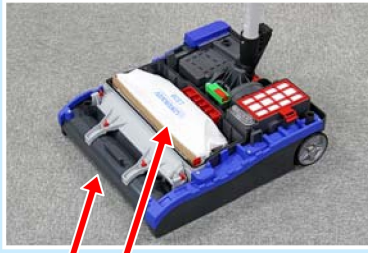

# 特 長

吸引口 ダストバッグ

● 吸引口とダストバッグが近接しているためエネルギーロスが抑えられ、モーターパワーを最大限に活かして効率よく吸引します。

14cm

● ヘッドの高さはたったの14cm。机や椅子の下はもちろん、棚やベッドの下の清掃にも。

● バッテリー着脱や充電も片手でワンタッチ。  
● 約90分で充電完了。

● ブラシは工具なしで簡単に交換できます。

● フラップの開閉により、粗ゴミの回収はもちろん、床面に合わせて吸引力を最適化できます。

フラップ 開

フラップ 閉

● ワンタッチ伸縮ハンドルで、身長に応じて940mm~1,310mmまでハンドル高さを調整できます。

伸縮