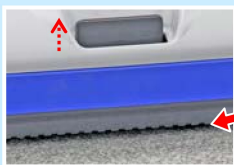

# 特 長

吸引口 ダストバッグ

● 吸引口とダストバッグが近接しているためエネルギーロスが抑えられ、モーターパワーを最大限に活かして効率よく吸引します。

14cm

● ヘッドの高さはたったの14cm。机や椅子の下はもちろん、棚やベッドの下の清掃にも。

● バッテリー着脱や充電も片手でワンタッチ。  
● 約90分で充電完了。

● ブラシは工具なしで簡単に交換できます。

● フラップの開閉により、粗ゴミの回収はもちろん、床面に合わせて吸引力を最適化できます。

フラップ 開

フラップ 閉

● ワンタッチ伸縮ハンドルで、身長に応じて940mm~1,310mmまでハンドル高さを調整できます。

伸縮