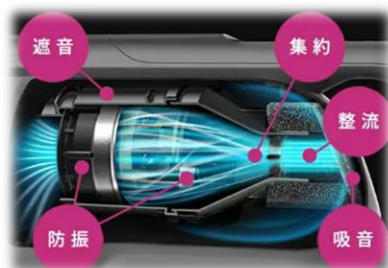

すごく静か！でもパワフル！おまけに排気がクリーン！

スピア

サイクロン

サイレント HEPA

Spear Cyclone SH

残り稼働時間をデジタル表示

HEPA素材フィルター装備により
排気もクリーンです。

モーターを覆う遮音カバーと防振材でモーター音を低減するとともに、ファンネル（円錐）形状の遮音カバーで効率よく排気を集約し、格子状の出口で整流することで、排気音も低減します。

紙パックを一切使用しない
完全サイクロン方式で
バキューム損失ゼロ。
モーターへのゴミ侵入ゼロ。

集塵方式	遠心分離サイクロン HEPA素材フィルター付き	バッテリー	リチウムイオンバッテリー DC25.2V 2.500mAh
ダストカップ容量	0.5L	満充電時の 運転可能時間	最大58分（エコモード時）
騒音値	51db（ノーマルモード時）		
重量（バッテリー含む）	1.7Kg	必要充電時間	100分