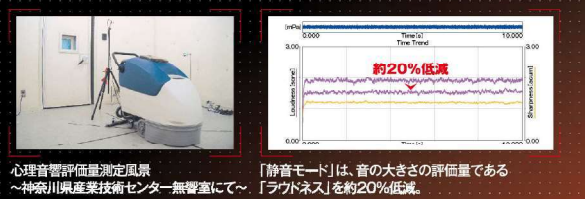

新開発、新搭載「静音モード(インテリジェントサイレンス システム)」

騒音レベルはもちろん、心理音響技術を駆使し、同じ騒音レベルでも人が、より音を心地よく、優しく感じられるような音を設計。音質評価(ラウドネス、シャープネス等)を駆使した、病院やオフィスなど、作業音に敏感な現場にも対応できる「静音モード」を開発、本体に搭載。あらゆる場面で音に関する問題に対応しました。

SYSTEM 2 α -Catch アルファキャッチ