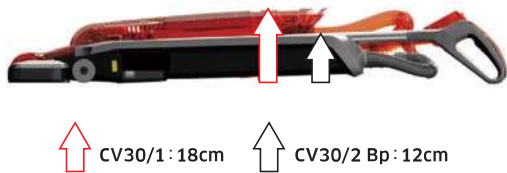

業務用 コードレス アップライト式クリーナー CV 30/2 Bp

ユーザー登録で
1年保証を2年に延長

ケルヒャー 業務用 ユーザー登録 検索

CV 30/2 Bp

別売り表面用ノズルでのカーテン清掃

さまざまな床面清掃に対応

1 清掃能力 自動床面検知

CV 30/2 Bpは床材の種類を検知し、カーペットもハードフロアも自動で面圧調整します。いつでもどなたでも最高の清掃品質を実現します。

2 メンテナンス性 半自動ブラシクリーニング

フットスイッチでローラーブラシを自動クリーニング。絡んだ髪の毛等はカットされ、そのまま吸引されます。ブラシに触らない衛生的なメンテナンスが可能です。

3 操作性 人間工学に基づいたハンドル

ハンドルは握り易く、電源ボタン、エコボタンは片手で簡単操作。ディスプレイ上にはバッテリー残(分)が表示されます。トラブル時はエコモードを表示します。

4 機動力 フルフラットデザイン

本体からノズルまでフルフラットになるのでベッドや家具の下も簡単に清掃できます。当社比33%*の薄型化を実現しました。*CV 30/1との比較

↑ CV30/1: 18cm ↑ CV30/2 Bp: 12cm

5 バッテリーの互換性 バッテリーユニバース

機動性、作業性、安全性に富むケルヒャーバッテリーユニバース。お求めやすいバッテリーパワーとハイエンドなバッテリーパワープラスをラインナップ。用途に応じて使い分けいただけます。