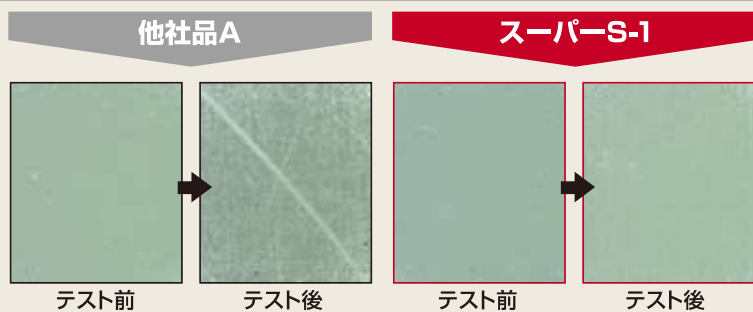

## 光沢UP!

条件: JIS K3920-15に準じる ホモジニアスピニル床タイル 塗布量100ml/㎡

耐傷性比較 条件: 2ヵ月経過後 歩行量500人/日 弊社テクニカルセンター廊下

トラフィックテストをしたテストピースのデジタルマイクログラフ画像