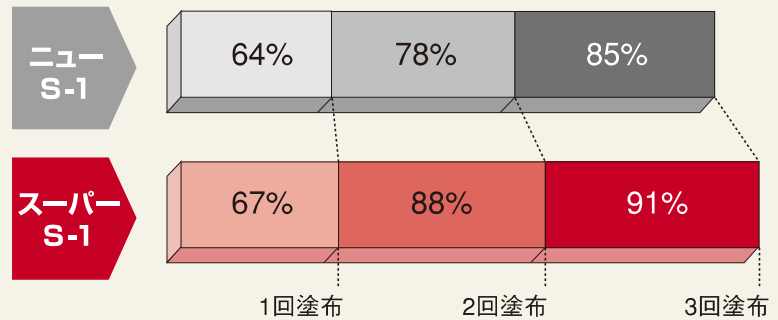

光沢UP!

条件: JIS K3920-15に準じる ホモジニアスピニル床タイル 塗布量100ml/㎡

耐傷性比較 条件: 2ヵ月経過後 歩行量500人/日 弊社テクニカルセンター廊下