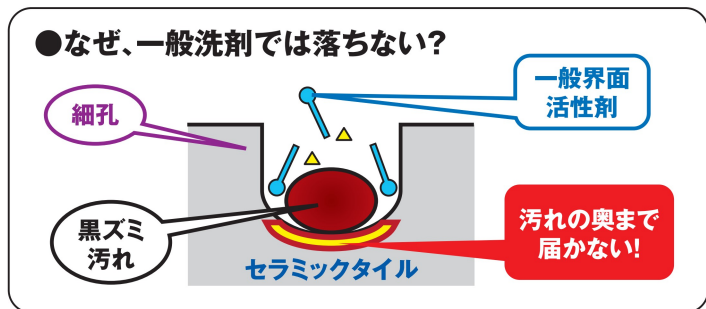

● 抜群のポーラス(細孔)浸透力! 浸透型界面活性剤採用

セラファイン 中性

デイリータイプ

日常洗浄

軽・中汚染洗浄

特長

- ●一般中性洗剤より界面活性剤(浸透型)を多めに配合、泡切れも良く自動床洗浄機にも最適。
- ●日常で付いた油汚れや土砂汚れをすっきり落とし、汚れの堆積を防止します。

セラファイン アルカリ性

強力タイプ

施工ロウ分除去

中・重汚染洗浄

特長

- ●特殊浸透型界面活性剤に溶剤とアルカリ分をプラスした強力な洗浄力。
- ●施工時のパラフィンロウの除去や蓄積された頑固な黒ズミをすっきり落とします。

●さらに効果が上がる資材

- ・セラクロスパッド
- ・セラミックイージー
- ・パワークロスパッド
- ・セラクロスパッド ディスクタイプ (発売予定)

※実際の商品とは異なる場合があります。予めご了承ください。

用途	セラファインアルカリ性	セラファイン中性
ロウ分除去	原液~20倍	—
重汚染洗浄	20倍~50倍	—
中汚染洗浄	50倍~100倍	30倍~50倍
軽汚染・日常洗浄	—	50倍~100倍

URL <http://www.penguinwax.co.jp>
ペンギンワックス株式会社
本社・工場 大阪市東成区東中本3-10-14 (〒537-0021) TEL06(6973)9131

東京支店 東京都中野区丸山1-27-6 (〒165-0021) TEL03(3387)9381 FAX03(3388)3350
名古屋支店 名古屋市瑞穂区苗代町26-16 (〒467-0841) TEL052(824)1711 FAX052(824)1714
大阪支店 大阪市東成区東中本3-10-14 (〒537-0021) TEL06(6973)9131 FAX06(6976)1456
福岡支店 福岡市博多区東比恵2-20-10 (〒812-0007) TEL092(451)9411 FAX092(441)0512
札幌営業所 札幌市東区北13条東14-2-1 (〒065-0013) TEL011(742)3701 FAX011(742)3713
仙台営業所 仙台市若林区白萩町37-25 (〒984-0048) TEL022(239)5161 FAX022(283)3390
北陸営業所 金沢市二ツ屋町11-1-17 (〒920-0065) TEL076(224)4281 FAX076(224)4285
広島営業所 広島市西区観音新町2-10-17 (〒733-0036) TEL082(297)1481 FAX082(297)1482
高松営業所 高松市鶴町977-1 (〒761-8032) TEL087(881)5067 FAX087(881)0716

ご用命は：

- ●このカタログは、環境に優しい大豆油インクおよび、再生紙を使用しています。
- ●このカタログ記載の内容は、2015年3月1日現在のものです。
- ●商品の仕様は、予告なく変更することがありますのでご了承ください。