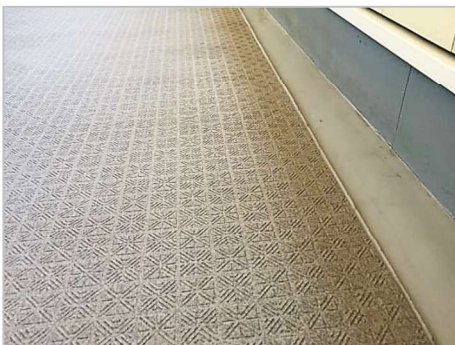

コードレスポリッシャー用 砥粒配合W線径ブラシ

BP-MIX ブラシ 15・13

●推奨使用床材：エンボスシート 石材 磁器タイル 非鏡面セラミック ノンワックスシート

コードレスポリッシャーメーカーが

コードレスポリッシャーのために創ったブラシです

※ブラシ台やブラシ毛の色は画像と異なる場合があります。

Clean Innovation Company
PENGUIN WAX CO.,LTD. - joint development - VERTEX

※この商品はペンギンワックス㈱とヴェルテックスジャパン㈱の共同開発商品です。

●使用現場例

●マンション共用部などに多く施工されているエンボス床の洗浄に最適です。また他の石材や磁器タイルなどにもご使用いただけます。

●マンション共用部(エンボスシート、タイル)

●石材、磁器タイル

Clean Innovation Company
PENGUIN WAX CO.,LTD.