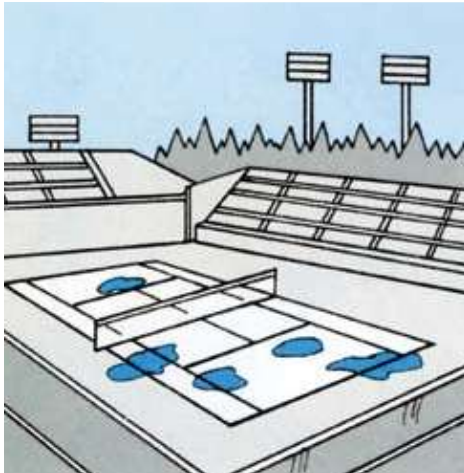

高吸水性ポリマー吸水袋

吸水くん

きゅう

すい

すばやく吸水! 手軽で簡単!

吸水くんは、吸水量3ℓのSと9ℓのLの2タイプをご用意。

たとえば、このようなシーンで・・・

屋外スポーツ施設やイベント会場での水たまりに...

浴室などのオーバーフローに...

給配水管破損時の対応に...

ドアや窓からの雨水の浸入に...

排水口つまりに...

天井からの滴下に...

花瓶やコップの転倒に...

備えあれば憂いなし

アシモリ