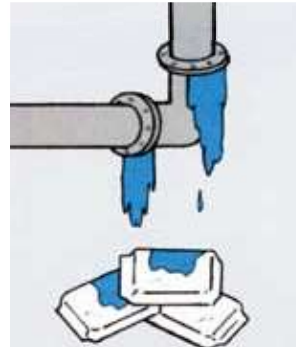

高吸水性ポリマー吸水袋

吸水くん

きゅう

すい

すばやく吸水! 手軽で簡単!

吸水くんは、吸水量3ℓのSと9ℓのLの2タイプをご用意。

たとえば、このようなシーンで・・・

屋外スポーツ施設やイベント会場での水たまりに...

浴室などのオーバーフローに...

給配水管破損時の対応に...

ドアや窓からの雨水の浸入に...

排水口つまりに...

天井からの滴下に...

花瓶やコップの転倒に...

備えあれば憂いなし

アシモリ