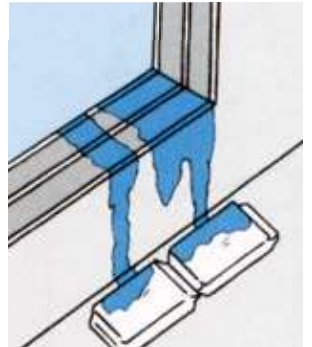

高吸水性ポリマー吸水袋

吸水くん

きゅう

すい

すばやく吸水! 手軽で簡単!

吸水くんは、吸水量3ℓのSと9ℓのLの2タイプをご用意。

たとえば、このようなシーンで・・・

屋外スポーツ施設やイベント会場での水たまりに...

浴室などのオーバーフローに...

給配水管破損時の対応に...

ドアや窓からの雨水の浸入に...

排水口つまりに...

天井からの滴下に...

花瓶やコップの転倒に...

備えあれば憂いなし

アシモリ