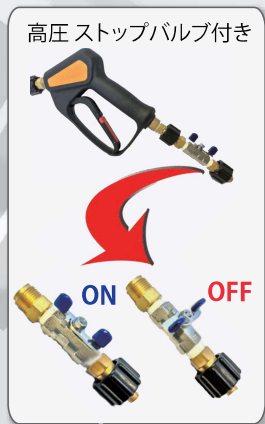

【スペックシート】

	ユニバーサル200 (ハンドタイプ)	ユニバーサル200	ユニバーサル300	ユニバーサル300 (キャスター付)	ユニバーサル410 (キャスター付)	コマーシャル520	コマーシャル520 (キャスター付)
型番	HJF1132	HJF1140	HJF1130	HJF1131	HJF1142	HJF1129	HJF1141
ハンドル	ハンド	シングル	シングル	シングル	シングル	ダブル	ダブル
重量 (kg)	2.4kg	3.3kg	4.1kg	5.2kg	5.9kg	10.3kg	12kg
ヘッドサイズ (mm)	200mm	200mm	300mm	300mm	410mm	520mm	520mm
耐水圧力 (kgf/cm ²)	275kgf/cm ²	275kgf/cm ²	275kgf/cm ²	275kgf/cm ²	275kgf/cm ²	275kgf/cm ²	275kgf/cm ²
耐水温度 (°C)	120°C	120°C	120°C	120°C	120°C	120°C	120°C
Nozzle数	2	2	2	2	2	2	2
キャスター (mm)	—	—	—	φ60mm×3	φ60mm×3	—	φ60mm×3
Inlet	3/8 (9mmメネジ)	3/8 (9mmメネジ)	3/8 (9mmメネジ)	3/8 (9mmメネジ)	3/8 (9mmメネジ)	3/8 (9mmメネジ)	3/8 (9mmメネジ)
素材	ステンレススチール	ステンレススチール	ステンレススチール	ステンレススチール	ステンレススチール	ステンレススチール	ステンレススチール

※MOSMATIC社製品には、標準で高圧ホース接続カブラが付いていません。

●お手持ちの高圧洗浄機に合わせて、ご希望のカブラを取付ける事が出来ます。ご相談ください。●仕様は改良などにより、予告なく変更することがあります。

高圧洗浄らくらくセット

その場で簡単!ワンタッチで取り替えて作業続行

◆セット内容◆

エンジン切らずに
手でらくらく交換!!

オールマイティー 広角調整ノズル付きランス

飛散防止で床面洗浄に! ユニバーサル300

飛散防止で壁面・狭面洗浄に! ユニバーサル200

各種オプション品も取り揃えております

この他にもご用意致しております。
お気軽にご相談ください!

高圧ホース接続について

クイックカブラメス (3/8インチ)

3/8ワンタッチカブラオス (3/8インチ)

●お手持ちの高圧洗浄機に合わせて、ご希望のカブラを取付ける事が出来ます。ご相談ください。

REVOTECH 株式会社 **レボテック**
<http://www.tryrevotech.co.jp>
 〒123-0863 東京都足立区谷在家 3-21-18
 TEL:03-5647-1535 FAX:03-3853-7212