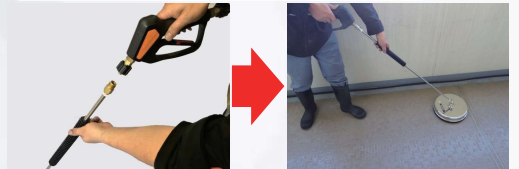

【スペックシート】

	ユニバーサル200 (ハンドタイプ)	ユニバーサル200	ユニバーサル300	ユニバーサル300 (キャスター付)	ユニバーサル410 (キャスター付)	コマーシャル520	コマーシャル520 (キャスター付)
型番	HJF1132	HJF1140	HJF1130	HJF1131	HJF1142	HJF1129	HJF1141
ハンドル	ハンド	シングル	シングル	シングル	シングル	ダブル	ダブル
重量 (kg)	2.4kg	3.3kg	4.1kg	5.2kg	5.9kg	10.3kg	12kg
ヘッドサイズ (mm)	200mm	200mm	300mm	300mm	410mm	520mm	520mm
耐水圧力 (kgf/cm ²)	275kgf/cm ²	275kgf/cm ²	275kgf/cm ²	275kgf/cm ²	275kgf/cm ²	275kgf/cm ²	275kgf/cm ²
耐水温度 (°C)	120°C	120°C	120°C	120°C	120°C	120°C	120°C
Nozzle数	2	2	2	2	2	2	2
キャスター (mm)	—	—	—	φ60mm×3	φ60mm×3	—	φ60mm×3
Inlet	3/8 (9mmメネジ)	3/8 (9mmメネジ)	3/8 (9mmメネジ)	3/8 (9mmメネジ)	3/8 (9mmメネジ)	3/8 (9mmメネジ)	3/8 (9mmメネジ)
素材	ステンレススチール	ステンレススチール	ステンレススチール	ステンレススチール	ステンレススチール	ステンレススチール	ステンレススチール

※MOSMATIC社製品には、標準で高圧ホース接続カブラが付いていません。

●お手持ちの高圧洗浄機に合わせて、ご希望のカブラを取付ける事が出来ます。ご相談ください。●仕様は改良などにより、予告なく変更することがあります。

高圧洗浄らくらくセット

その場で簡単!ワンタッチで取り替えて作業続行

◆セット内容◆

エンジン切らずに
手でらくらく交換!!

オールマイティー 広角調整ノズル付きランス

飛散防止で床面洗浄に! ユニバーサル300

飛散防止で壁面・狭面洗浄に! ユニバーサル200

各種オプション品も取り揃えております

この他にもご用意致しております。
お気軽にご相談ください!

高圧ホース接続について

クイックカブラメス (3/8インチ)

3/8ワンタッチカブラオス (3/8インチ)

●お手持ちの高圧洗浄機に合わせて、ご希望のカブラを取付ける事が出来ます。ご相談ください。

REVOTECH 株式会社 **レボテック**
<http://www.tryrevotech.co.jp>
 〒123-0863 東京都足立区谷在家 3-21-18
 TEL:03-5647-1535 FAX:03-3853-7212