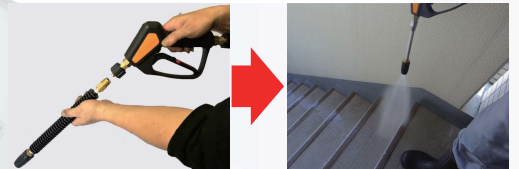

※MOSMATIC社製品には、標準で高圧ホース接続カブラが付いていません。

●お手持ちの高圧洗浄機に合わせて、ご希望のカブラを取付ける事が出来ます。ご相談ください。●仕様は改良などにより、予告なく変更することがあります。

高圧洗浄らくらくセット

その場で簡単!ワンタッチで取り替えて作業続行

◆セット内容◆

エンジン切らずに
手でらくらく交換!!

オールマイティー 広角調整ノズル付きランス

飛散防止で床面洗浄に! ユニバーサル300

飛散防止で壁面・狭面洗浄に! ユニバーサル200

各種オプション品も取り揃えております

この他にもご用意致しております。
お気軽にご相談ください!

高圧ホース接続について

クイックカブラメス (3/8インチ)

3/8ワンタッチカブラオス (3/8インチ)

●お手持ちの高圧洗浄機に合わせて、ご希望のカブラを取付ける事が出来ます。ご相談ください。

REVOTECH 株式会社 **レボテック**
<http://www.tryrevotech.co.jp>
 〒123-0863 東京都足立区谷在家 3-21-18
 TEL:03-5647-1535 FAX:03-3853-7212