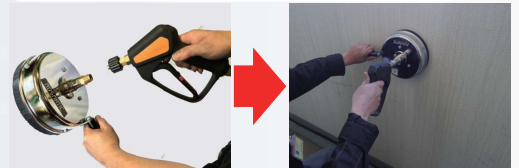

【スペックシート】

	ユニバーサル200 (ハンドタイプ)	ユニバーサル200	ユニバーサル300	ユニバーサル300 (キャスター付)	ユニバーサル410 (キャスター付)	コマーシャル520	コマーシャル520 (キャスター付)
型番	HJF1132	HJF1140	HJF1130	HJF1131	HJF1142	HJF1129	HJF1141
ハンドル	ハンド	シングル	シングル	シングル	シングル	ダブル	ダブル
重量 (kg)	2.4kg	3.3kg	4.1kg	5.2kg	5.9kg	10.3kg	12kg
ヘッドサイズ (mm)	200mm	200mm	300mm	300mm	410mm	520mm	520mm
耐水圧力 (kgf/cm ²)	275kgf/cm ²	275kgf/cm ²	275kgf/cm ²	275kgf/cm ²	275kgf/cm ²	275kgf/cm ²	275kgf/cm ²
耐水温度 (°C)	120°C	120°C	120°C	120°C	120°C	120°C	120°C
Nozzle数	2	2	2	2	2	2	2
キャスター (mm)	—	—	—	φ60mm×3	φ60mm×3	—	φ60mm×3
Inlet	3/8 (9mmメネジ)	3/8 (9mmメネジ)	3/8 (9mmメネジ)	3/8 (9mmメネジ)	3/8 (9mmメネジ)	3/8 (9mmメネジ)	3/8 (9mmメネジ)
素材	ステンレススチール	ステンレススチール	ステンレススチール	ステンレススチール	ステンレススチール	ステンレススチール	ステンレススチール

※MOSMATIC社製品には、標準で高圧ホース接続カブラが付いていません。

●お手持ちの高圧洗浄機に合わせて、ご希望のカブラを取付ける事が出来ます。ご相談ください。●仕様は改良などにより、予告なく変更することがあります。

高圧洗浄らくらくセット

その場で簡単!ワンタッチで取り替えて作業続行

◆セット内容◆

エンジン切らずに
手でらくらく交換!!

オールマイティー 広角調整ノズル付きランス

飛散防止で床面洗浄に! ユニバーサル300

飛散防止で壁面・狭面洗浄に! ユニバーサル200

各種オプション品も取り揃えております

この他にもご用意致しております。
お気軽にご相談ください!

高圧ホース接続について

クイックカブラメス (3/8インチ)

3/8ワンタッチカブラオス (3/8インチ)

●お手持ちの高圧洗浄機に合わせて、ご希望のカブラを取付ける事が出来ます。ご相談ください。

REVOTECH 株式会社 **レボテック**
<http://www.tryrevotech.co.jp>
 〒123-0863 東京都足立区谷在家 3-21-18
 TEL:03-5647-1535 FAX:03-3853-7212