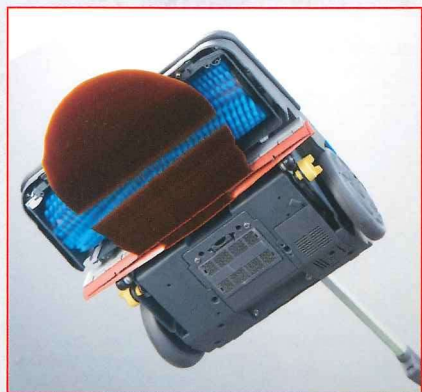

電池で動く! 床面洗浄機

業務用

Theモップ

こぼれた液体の吸引・洗浄

まさにモップがけ

お掃除後の床拭き(モップがけ)を手軽に軽快に!これ結構得意です。

工業用掃除機のブランドを目指す
三立機器株式会社
www.sanritsukiki.co.jp