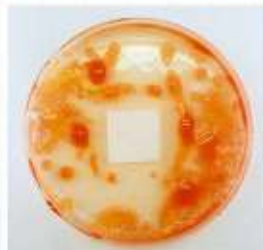

### 消臭効果でさわやか!!

植物抽出成分が臭いの元を吸着。バスルーム・  
キッチン・衛生陶器等のイヤな臭いをやわらげます。

洗浄しながらコーティング

ウォッシュアルファ・スリーを染み込ませたる紙と、その周辺には菌の繁殖が認められません。

水を染み込ませただけの紙には菌が繁殖しています。

●PRTR法対応、内分泌攪乱物質（環境ホルモン指定物質）、シックハウス・シックスクール症候群疑感物質（ホルムアルデヒド等）は含んでおりません。